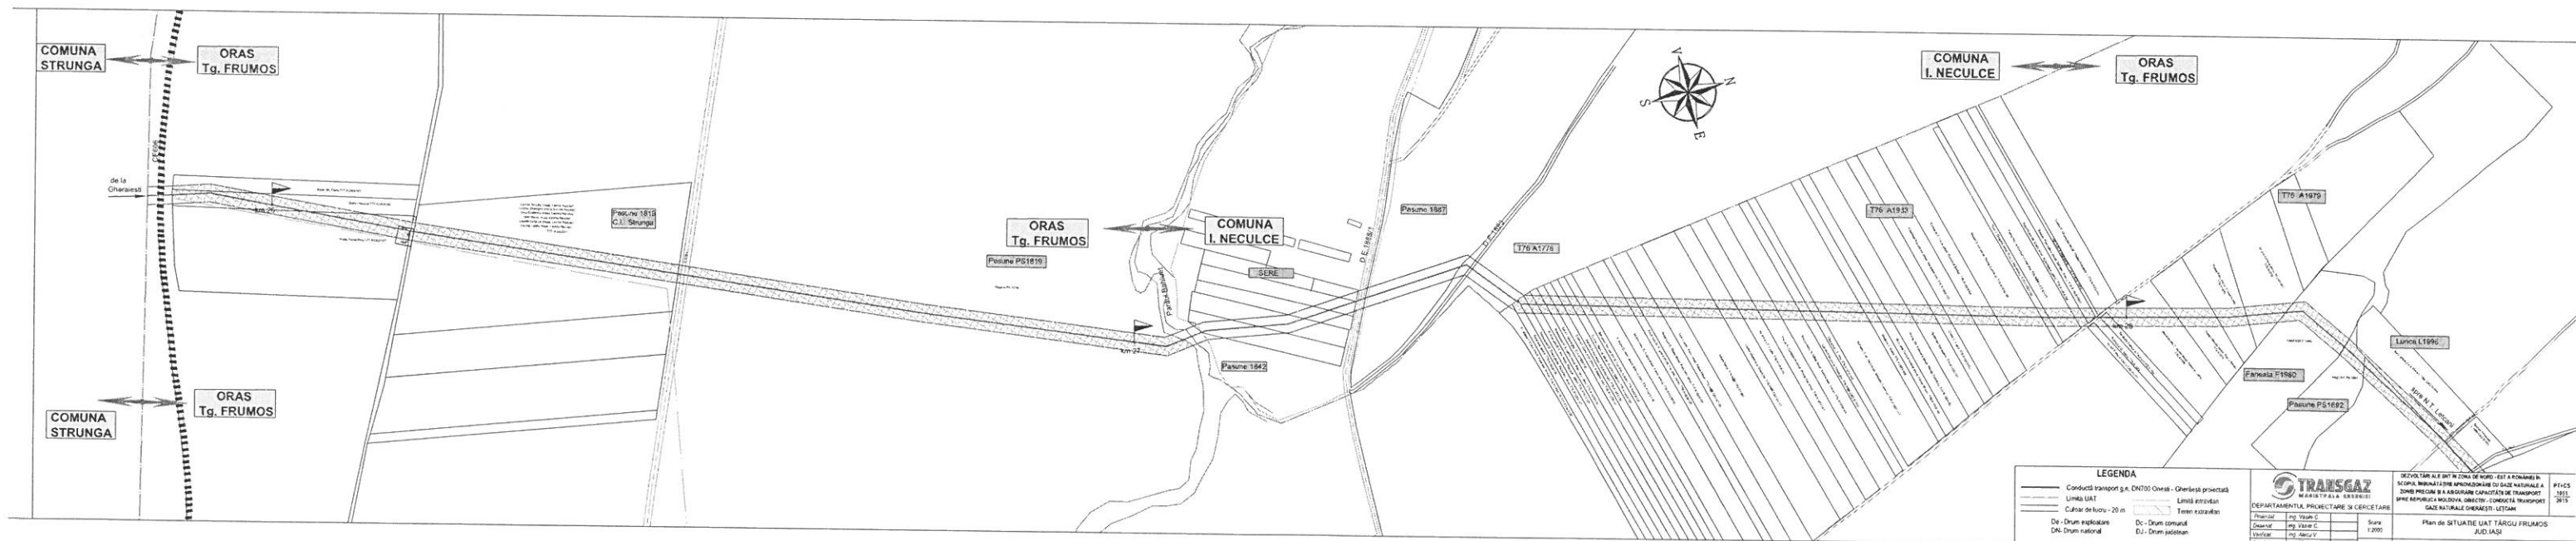

**LEGENDA**

	Conductă transport g.n. DN700 Onești - Gherăești proiectată		Limită intravilan
	Limită UAT		Teren extravilan
	Culoar de lucru - 20 m		
	De - Drum exploatare		Dc - Drum comunal
	DN - Drum national		DJ - Drum județean

DEZVOLTĂRI ALE SNT ÎN ZONA DE NORD - EST A ROMÂNIEI ÎN SCOPUL ÎMBUNĂTĂȚIRII APROVIZIONĂRII CU GAZE NATURALE A ZONEI PRECUM ȘI A ASIGURĂRII CAPACITĂȚII DE TRANSPORT SPRE REPUBLICA MOLDOVA, OBIECTIV - CONDUCTĂ DE TRANSPORT GAZE NATURALE GHERĂEȘTI - LEȚCANI

Plan de SITUATIE UAT TÂRGU FRUMOS  
 JUD. IAȘI

PT+CS  
 1051  
 2015

Planșa 2      Format: 614 x 217

**LEGENDA**

—	Conducă transport g.a. DN700 Orasul - Ghimbășii proiectată	—	Linia existentă
—	Linia UAT	—	Teren expropriat
—	Cămin de lucru - 20 m		
Dc - Drum exploatat	Dc - Drum comunal		
DN - Drum național	DJ - Drum județean		

Plan de situație UAT Târgu Frumos  
 Județul Iași

**LEGENDA**

- Conductă transport g.n. DN700 Onești - Gherăești proiectată
- Limită UAT
- Culoar de lucru - 20 m
- De - Drum exploatare
- DN - Drum național
- Limită intravilan
- Teren extravilan
- Dc - Drum comunal
- DJ - Drum județean