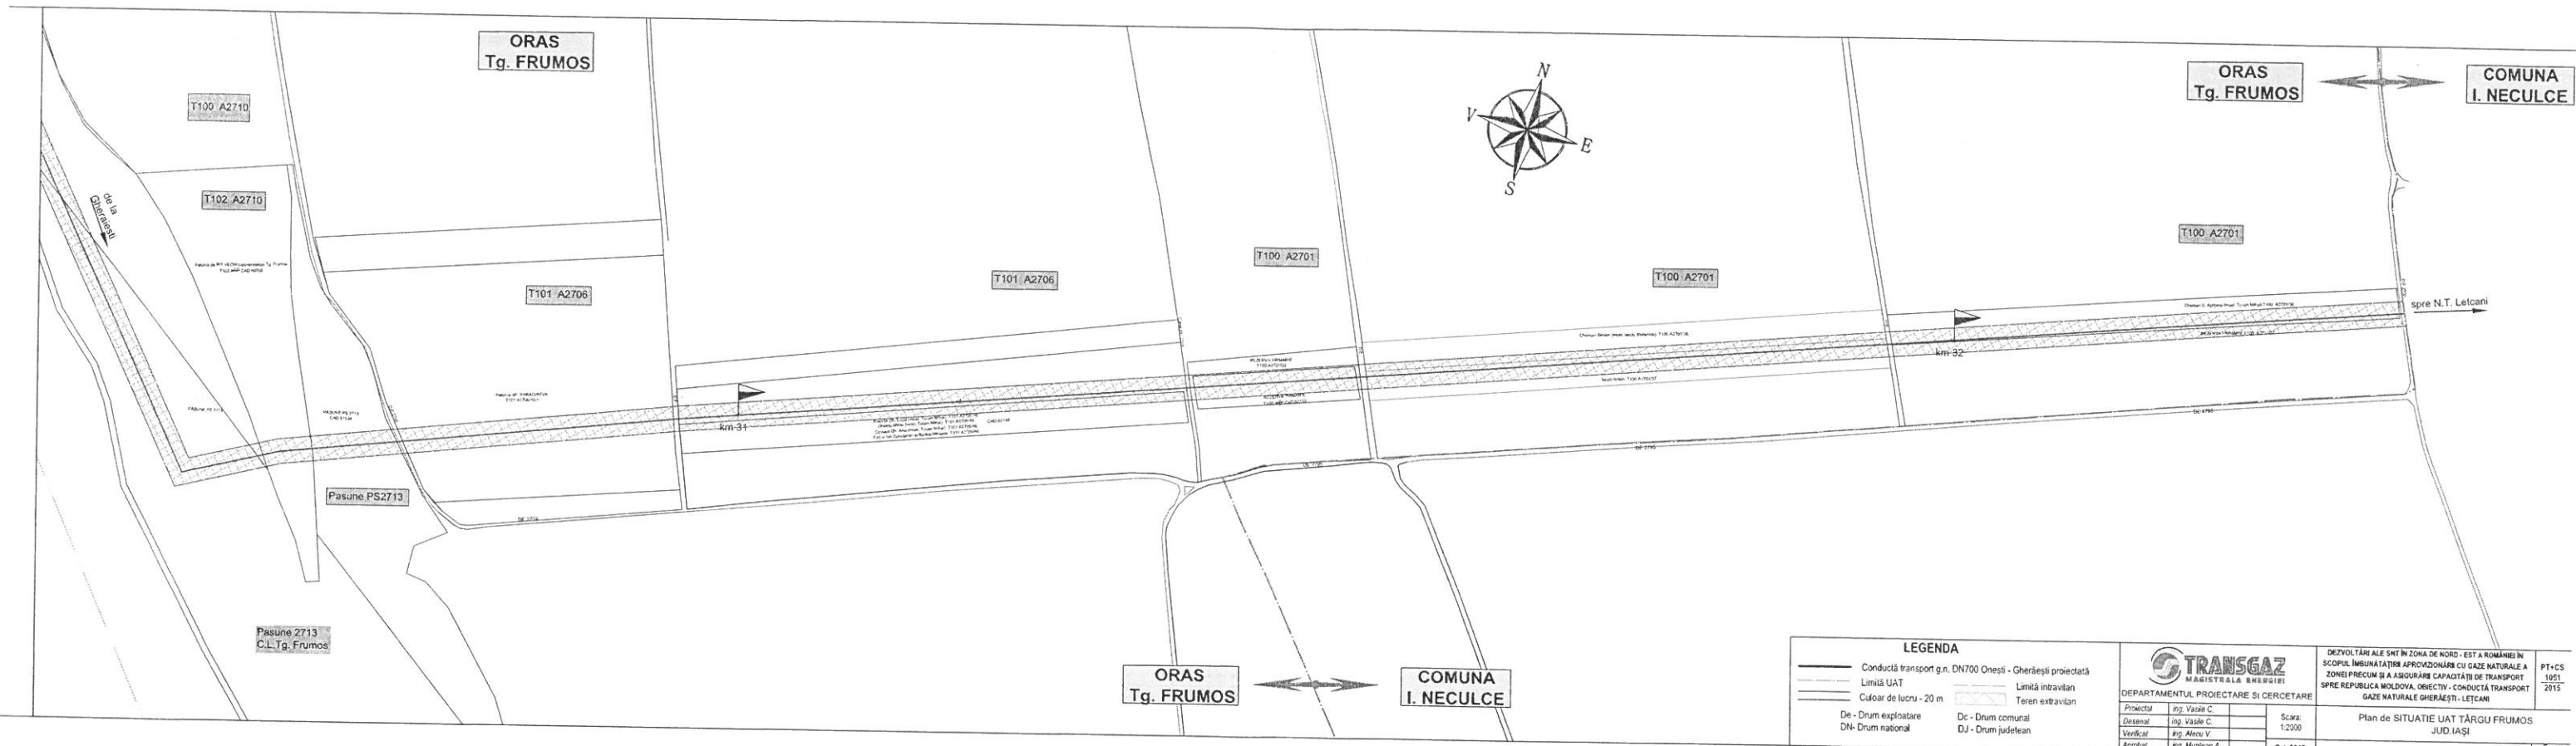

LEGENDA

- Conductă transport g.n. DN700 Onești - Gherăești proiectată
- Limită UAT
- Culoar de lucru - 20 m
- De - Drum exploatare
- DN - Drum național
- Limită intravilan
- Teren extravilan
- Dc - Drum comunal
- DJ - Drum județean

Plan de SITUAȚIE UAT TÂRGU FRUMOS
JUD. IAȘI